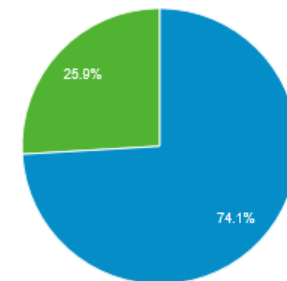

Por hora **Dia** Semana Mês

Sessões

600

300

julho de 2013 outubro de 2013 janeiro de 2014 abril de 2014 julho de 2014 outubro de 2014 janeiro de 2015 abril de 2015

Sessões

100.000

Usuários

26.247

Visualizações de página

662.937

Páginas / sessão

6,63

Duração média da sessão

00:04:47

Taxa de rejeição

13,00%

Porcentagem de novas sessões

Returning Visitor New Visitor

Painéis

Atalhos

Eventos do Intelligence

Tempo real

Público-alvo

Visão geral

Análise de coorte **BETA**

Informações demográficas

Interesses

Geográfico

Comportamento

Tecnologia

Celular